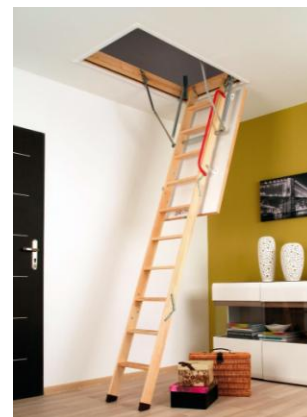

### СКЛАДНЫЕ ДЕРЕВЯННЫЕ ЧЕРДАЧНЫЕ ЛЕСТНИЦЫ FAKRO

Представляют собой складную конструкцию, состоящую из трех или четырех секций. Деревянные элементы изготовлены из сосны. В сложенном виде лестница представляет собой блок, который можно «хранить в потолке», а встроенный замок позволяет закрыть люк и обеспечить защиту от проникновения на чердак. Выдерживают нагрузку до 160 кг.

#### ЛЕСТНИЦА LWS Plus

Укомплектована утепленной крышкой, облицованной ДВП бежевого цвета. Обладает упрощенной системой монтажа – устанавливается со стороны помещения, без подъема на чердак. Крышка люка оборудована пластиковыми креплениями-защелками, которые позволяют быстро и легко закрепить ее после установки лестницы в проеме.

#### ЛЕСТНИЦА LWK Plus

Изготовлена из сосны высшего качества и укомплектована утепленной крышкой, облицованной ДВП белого цвета. Оборудована удобным боковым металлическим поручнем. Монтаж лестницы возможен со стороны помещения. Лестница устанавливается быстро и просто благодаря пластиковым креплениям-защелкам на крышке люка.