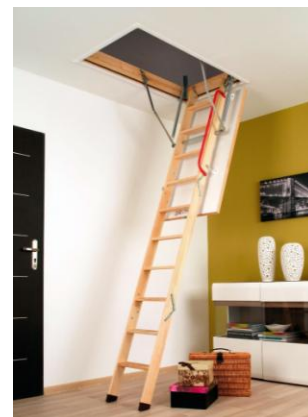

ЧЕРДАЧНЫЕ ЛЕСТНИЦЫ «ФАКРО»

СКЛАДНЫЕ ДЕРЕВЯННЫЕ ЧЕРДАЧНЫЕ ЛЕСТНИЦЫ FAKRO

Представляют собой складную конструкцию, состоящую из трех или четырех секций. Деревянные элементы изготовлены из сосны. В сложенном виде лестница представляет собой блок, который можно «хранить в потолке», а встроенный замок позволяет закрыть люк и обеспечить защиту от проникновения на чердак. Выдерживают нагрузку до 160 кг.

ЛЕСТНИЦА LWS Plus

Укомплектована утепленной крышкой, облицованной ДВП бежевого цвета. Обладает упрощенной системой монтажа – устанавливается со стороны помещения, без подъема на чердак. Крышка люка оборудована пластиковыми креплениями-защелками, которые позволяют быстро и легко закрепить ее после установки лестницы в проеме.

ЛЕСТНИЦА LWK Plus

Изготовлена из сосны высшего качества и укомплектована утепленной крышкой, облицованной ДВП белого цвета. Оборудована удобным боковым металлическим поручнем. Монтаж лестницы возможен со стороны помещения. Лестница устанавливается быстро и просто благодаря пластиковым креплениям-защелкам на крышке люка.