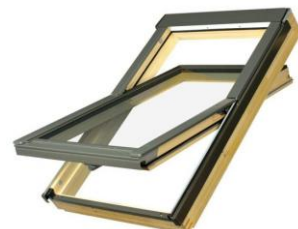

МАНСАРДНЫЕ ОКНА «ФАКРО»

ДЕРЕВЯННЫЕ ОКНА FAKRO со среднеповоротным открыванием

Поворачиваются по средней оси от 0° до 180° и фиксируются для удобства мытья внешнего стекла. Изготовлены из высококачественной древесины сосны без сучков, пропитанной антисептиком и покрытой защитным лаком. 10 лет гарантии на любое окно при покупке и установке с гидро-пароизоляционным комплектом окладов XDK (XDP + XDS).

Размеры (ш x в), см	55 x 78	55 x 98	66 x 98	66 x 118	78 x 98	78 x 118	78 x 140	78 x 160	94 x 118	94 x 140	114 x 118	114 x 140
Мансардное окно FTS U2 STANDART												
Цена	10300,00	11700,00	12300,00	13300,00	13300,00	14300,00	15900,00	18400,00	16700,00	17900,00	17900,00	20000,00
Мансардное окно FTP-V U3 PROFI												
Цена	15800,00	17000,00	18300,00	19400,00	19400,00	21700,00	24300,00	27200,00	25300,00	27200,00	27200,00	29900,00
Мансардное окно FTP-V L3 PROFI триплекс												
Цена	17500,00	18800,00	20300,00	21500,00	21500,00	24000,00	26800,00	30100,00	28000,00	30100,00	30100,00	33000,00
Мансардное окно FTP-V U3 Z-Wave LUX с датчиком дождя и пультом ДУ												
Цена	46600,00	48200,00	49400,00	53200,00	53200,00	57900,00	59600,00	61200,00	61200,00	62800,00	62800,00	66000,00
Мансардное окно FTP-V/Cu U3 PROFI медное												
Цена	21900,00	23500,00	25300,00	26800,00	26800,00	30000,00	33500,00	37600,00	35100,00	37700,00	37700,00	41300,00
Мансардное окно FTP-V U5 Thermo LUX с двухкамерным стеклопакетом												
Цена	25300,00	27100,00	29200,00	30900,00	30900,00	34700,00	38700,00	43300,00	40400,00	43500,00	43500,00	47700,00

ПЛАСТИКОВЫЕ ОКНА FAKRO со среднеповоротным открыванием

Отличаются высокой прочностью, стойкостью к коррозии и неблагоприятным атмосферным явлениям. Рекомендуются для установки в помещениях с повышенной влажностью, например, на кухне, в ванной или бассейне. Окна РТР – это окна со среднеповоротным способом открывания, изготовленные из многокамерного профиля ПВХ белого цвета, усиленного оцинкованными стальными профилями.