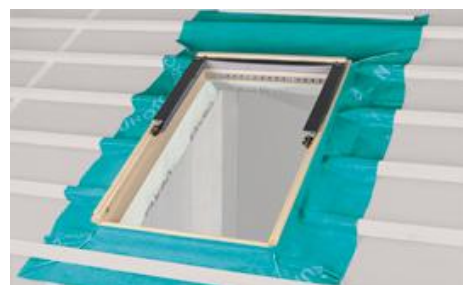

Размеры (ш x в), см	55 x 78	55 x 98	66 x 98	66 x 118	78 x 98	78 x 118	78 x 140	78 x 160	94 x 118	94 x 140	114 x 118	114 x 140
XDK комплект окладов гидро-пароизоляционный с утеплением												
Цена	4300,00	4300,00	4300,00	4300,00	4300,00	4300,00	4300,00	4300,00	4300,00	4300,00	4300,00	4300,00
XDP наружный утепленный гидроизоляционный оклад												
Цена	2200,00	2200,00	2200,00	2200,00	2200,00	2200,00	2200,00	2200,00	2200,00	2200,00	2200,00	2200,00
XDS внутренний пароизоляционный оклад												
Цена	2100,00	2100,00	2100,00	2100,00	2100,00	2100,00	2100,00	2100,00	2100,00	2100,00	2100,00	2100,00
XWT теплоизоляционный пояс												
Цена	2500,00	2500,00	2500,00	2500,00	2500,00	2500,00	2500,00	2700,00	2700,00	2700,00	2700,00	2700,00
XLW-F, XLW-P оконный короб белый												
Цена	8200,00	8800,00	8900,00	9700,00	9200,00	9800,00	10400,00	11400,00	10200,00	10700,00	10800,00	11400,00

Полный прайс-лист на мансардные окна FAKRO - <http://artel48.ru/price/okna_fakro.pdf>
Заказать возможно любую продукцию FAKRO.

Все цены указаны в рублях с НДС, на условиях самовывоза со склада ООО «Артель».
Уточняйте наличие товара. Вся продукция сертифицирована.