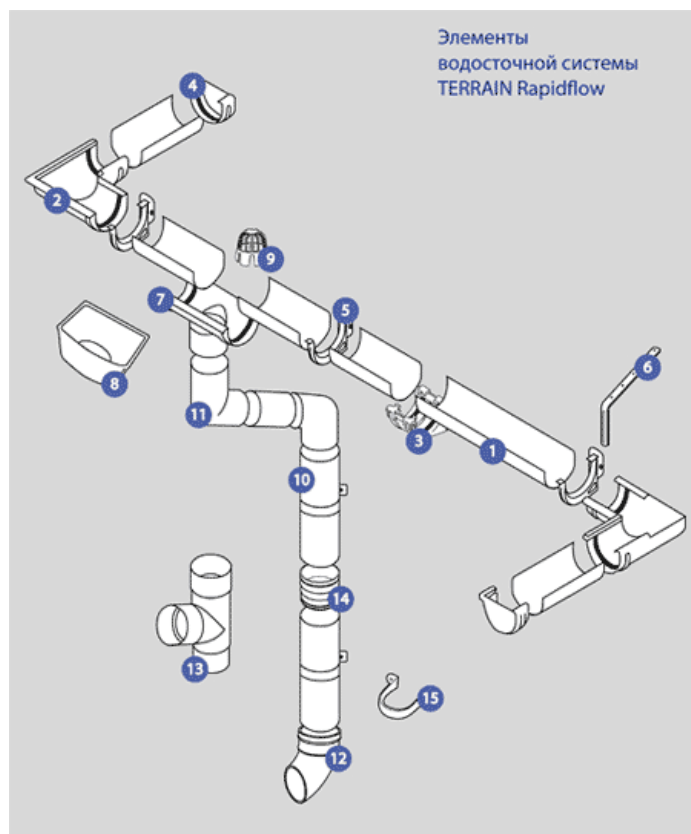

## ВОДОСТОЧНАЯ СИСТЕМА «TERRAIN»

Водосточная система с углубленным эллиптическим профилем Rapidflow

	Наименование	Цена / шт.	
		Белый цвет	Коричневый цвет
1	Желоб водосточный, длина 4 м, диаметр 131 мм	1172,60	1931,80
2	Угол желоба 90° универсальный Угол желоба 135° универсальный	565,50	565,50
		565,50	565,50
3	Соединительная муфта	377,00	377,00
4	Заглушка желоба	204,10	244,40
5	Кронштейн желоба	109,20	169,00
6	Металлический удлинитель	330,20	330,20
7	Воронка желоба	588,90	588,90
8	Воронка сливная	1287,00	1287,00
10	Труба водосточная, длина 4 м, диаметр 82 мм	1413,10	2154,10
11	Колено трубы 112°	292,50	292,50
12	Колено нижнее	292,50	292,50
13	Тройник трубы	1149,20	1149,20
14	Муфта с двойным раструбом	244,40	244,40
15	Неразъемный кронштейн трубы	152,10	152,10